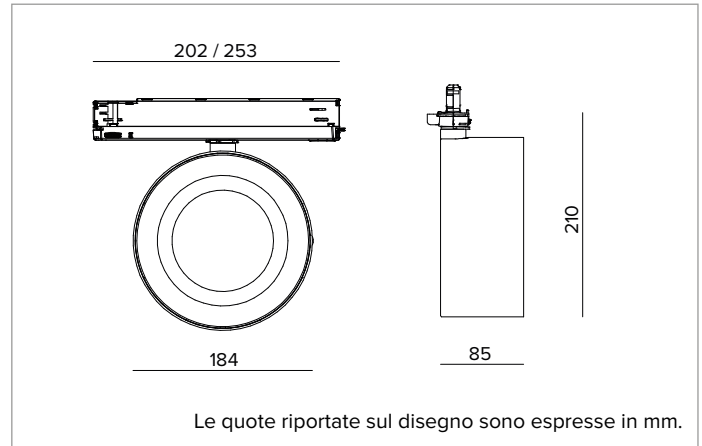

T037FLR930DAPW | ZENO 180

Proiettore professionale orientabile a LED

		3000K	H(m)	D(m)	Emax(lx)	
		Ra90		38°		
		Fixture Power	42W	1	0.69	6816
		Source Flux	4853lm	2	1.38	1704
		Fixture Flux	3980lm	3	2.07	757
		Efficacy	96lm/W	4	2.76	426
TS1230	I _{max} =1417cd/klm	I _{max}	6878cd	5	3.44	273

CCT nominale: 3000K

Durata utile (L80/B10): >50000h tq +25°C

CARATTERISTICHE ILLUMINOTECNICHE

Versione Flood con ottica di precisione a sfaccettature convesse in alluminio anodizzato speculare e schermo olografico in PMMA.